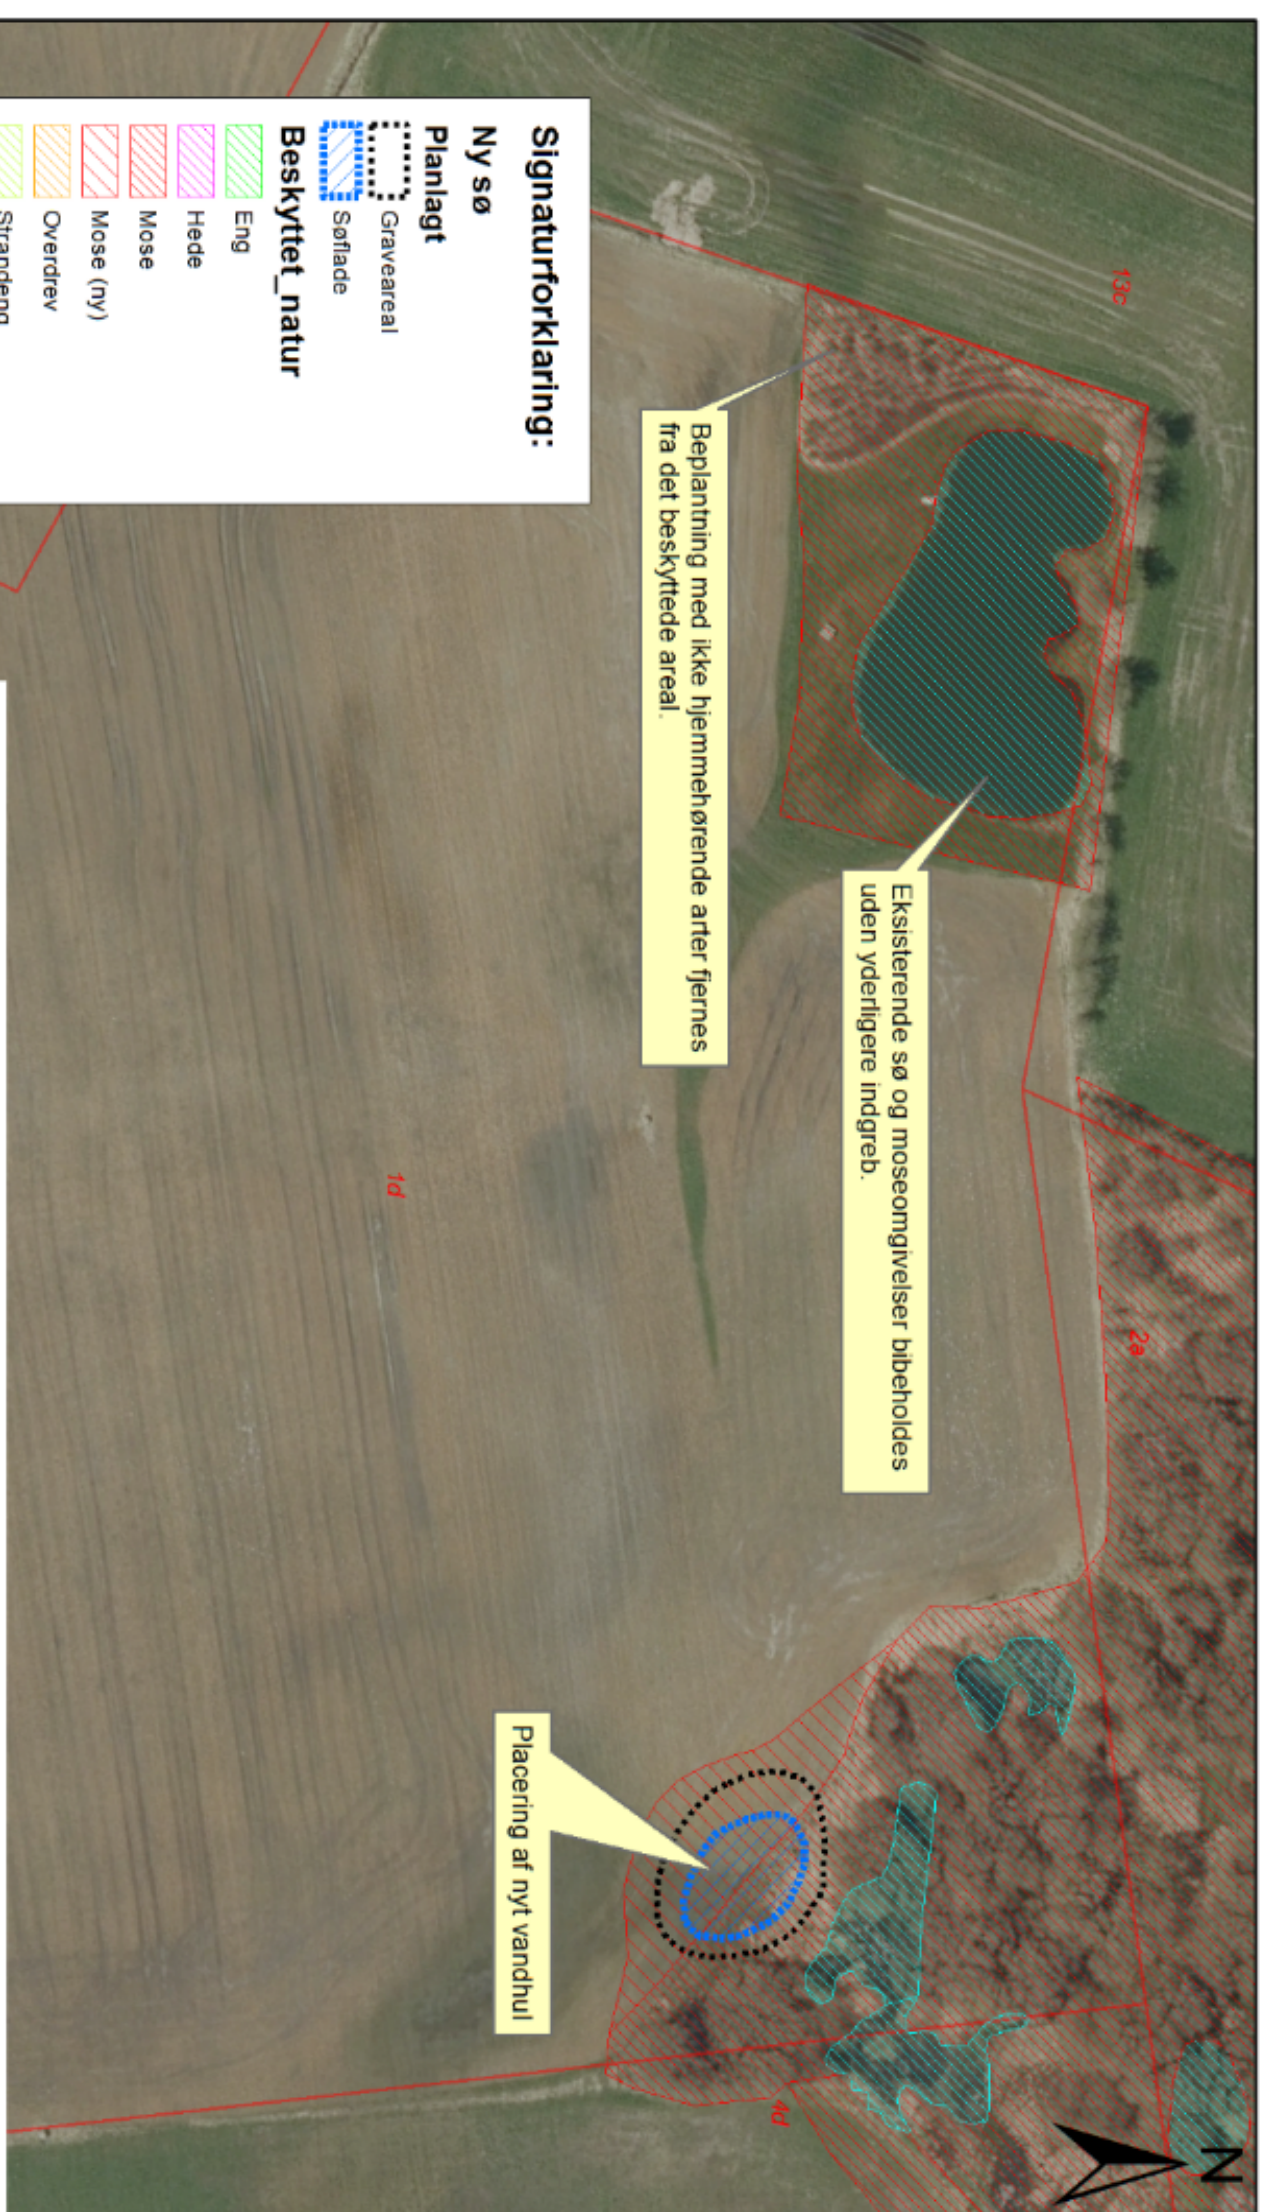

Beplantning med ikke hjemmehørende arter fjernes fra det beskyttede areal.

Eksisterende sø og moseomgivelser bibeholdes uden yderligere indgreb.

Placering af nyt vandhul

Signaturforklaring:

Ny sø

Planlagt

- Graveareal
- Søflade

Beskyttet_natur

- Eng
 - Hede
 - Mose
 - Mose (ny)
 - Overdrev
 - Strandeng
 - Sø
- #### Matrikelskel
- Jordstykke, matrikuleret
 - Jordstykke, udskilt vej

Etablering af to søer på matr.nr. 1d Jyllerup By, Arre.